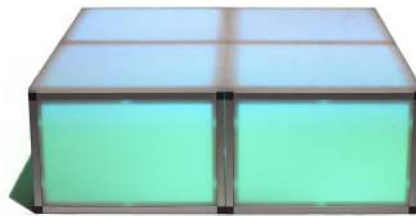

LED STAGE

4' X 4' X 16"H SECTIONS